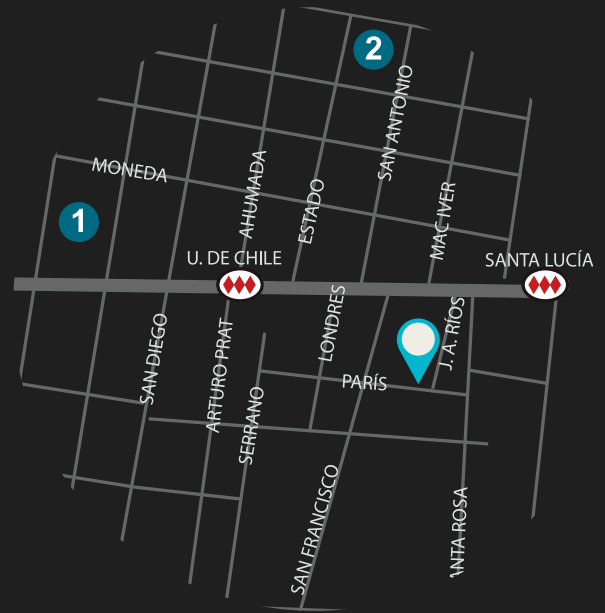

CERCA DE TODO

UBICACIÓN ESTRATÉGICA FACILITANDO LA CONECTIVIDAD

Ubicados estratégicamente en el icónico **barrio París Londres**, entre las estaciones de Metro Santa Lucía y Universidad de Chile, ofrecemos no solo un espacio único sino también **una logística impecable para nuestros clientes corporativos**.

Nos especializamos en la organización de **eventos corporativos y sociales** en Santiago Centro, brindando un servicio integral que marca la diferencia.

HABITACIONES

- 155 Standard. - 2 Suite.
- 1 Movilidad reducida.

CAFETERÍA

Ven a disfrutar en nuestro espacio con nuestros menús ejecutivos y variedad de carta en café para servir o llevar.

LOBBY BAR

A partir de las 16:00 hrs disfruta del Lobby Bar, un encantador sector apto para el relax, la entretención, realizar negocios o reuniones.

SERVICIOS

- Internet WiFi.
- Custodia equipajes.
- Recepción las 24 horas.
- Circuito cerrado de seguridad.
- Personal de seguridad las 24 horas.
- Accesos para personas con movilidad reducida.

- ESTACIÓN DE METRO
- HOTEL NOVAPARK
- **1** PALACIO DE LA MONEDA
- **2** PLAZA DE ARMAS

SERVICIOS NO INCLUIDOS

- Lavandería y Planchado.
- Traslados desde y hacia Aeropuerto.
- Arriendo de vehículos.
- Masajes express.
- Tours.

Todas nuestras habitaciones cuentan con:

Aire acondicionado y calefacción, Smart TV 43" Control Luminosidad, Telefonía DDN y DDI, Ventanas Termopanel, Secador de pelo, Escritorio, Caja de Seguridad, y Cerradura electrónica con tarjeta.

Hotel NovaPark cuenta con certificación LEEDTM (Leadership in Energy & Environmental Design) Sistema de certificación de edificios sustentables.