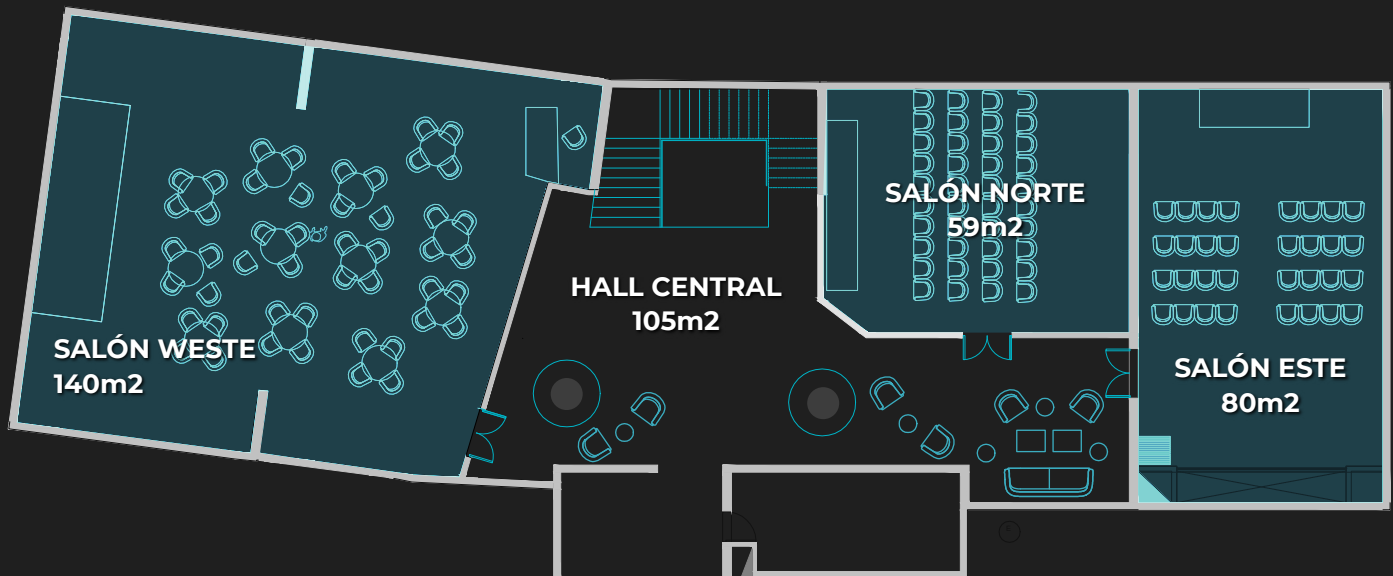

SALONES PARA EVENTOS CORPORATIVOS Y SOCIALES

SALONES Y CAPACIDADES

Contamos con salones de **384 mt²** para eventos con capacidad de hasta **300 personas** en total.

EQUIPAMIENTO

- Aire acondicionado.
- Internet Wi-Fi.
- Jarrones con agua.
- Caramelos.

EQUIPO AUDIOVISUAL

- Amplificación.
- Computadores.
- Proyector + Telón.
- Pizarras.
- Micrófonos.
- Papelógrafo.
- Otros.

SERVICIOS DE ALIMENTACIÓN

- Coffee Break.
- Desayunos.
- Snacks.
- Cocktail.
- Almuerzos.
- Cenas.

	Tamaño mts	Área	Auditorio	Sala Clases	Almuerzo	Cocktail
Salón Este	6,9x11,7	80 mts²	70	40	60	70
Salón Norte	6,9x8,6	59 mts²	50	30	40	50
Salón Weste	12x11,7	140 mts²	130	70	120	130
Salón Bar	6,9x11,7	80 mts²	-----	-----	-----	-----